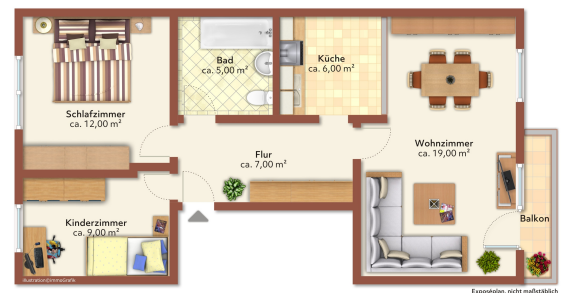

Art des Energieausweises	Energieverbrauchsausweis
Energieverbrauchswert des Gebäudes	67,30 kWh/(m²a)
Energieträger für die Heizung des Gebäudes	Fernwärme
Baujahr des Gebäudes	1969
Energieeffizienzklasse	B