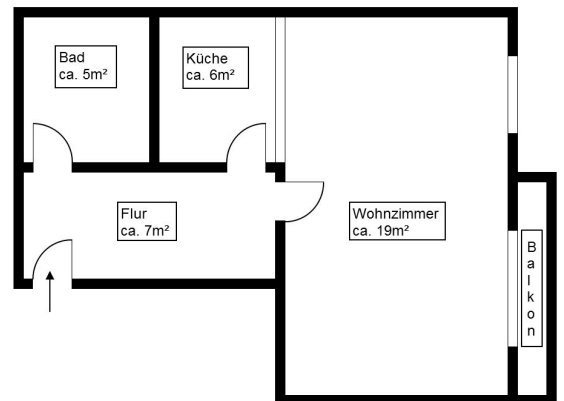

Art des Energieausweises	Energieverbrauchsausweis
Energieverbrauchswert des Gebäudes	73,40 kWh/(m²a)
Energieträger für die Heizung des Gebäudes	Fernwärme
Baujahr des Gebäudes	1970
Energieeffizienzklasse	B