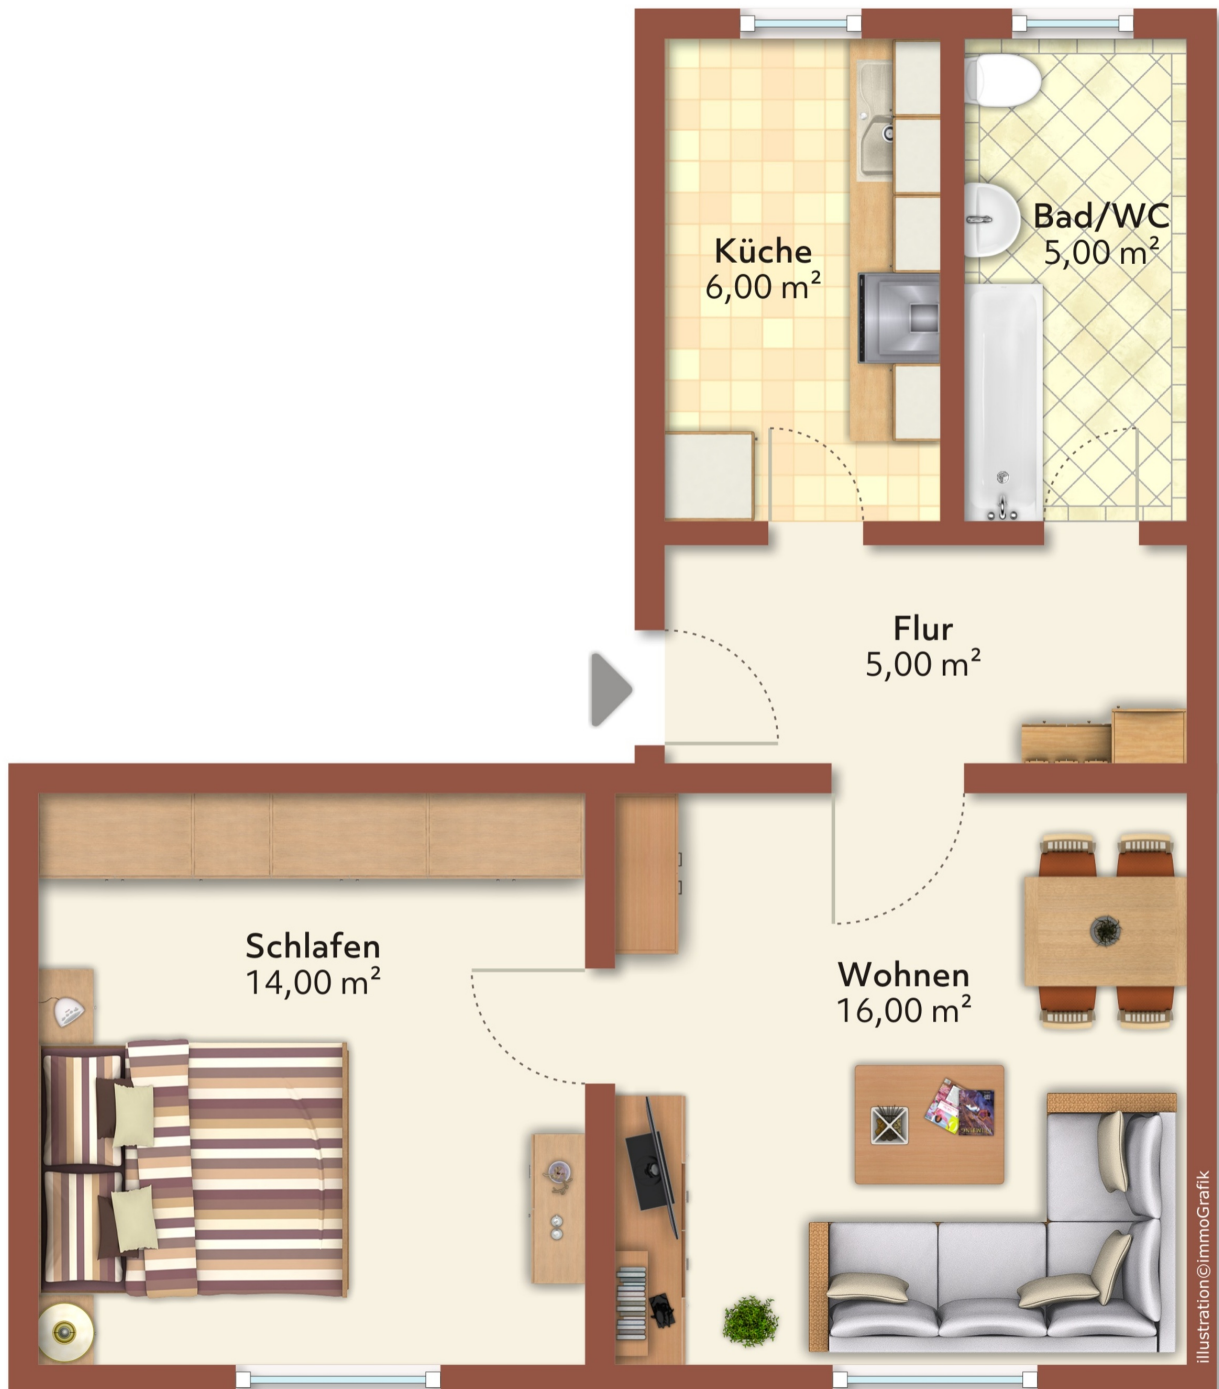

Objektnummer
Etage

27/39/37, Humboldtstr. 39, 02943 Weißwasser
3. Etage, links

Exposéplan, nicht maßstäblich