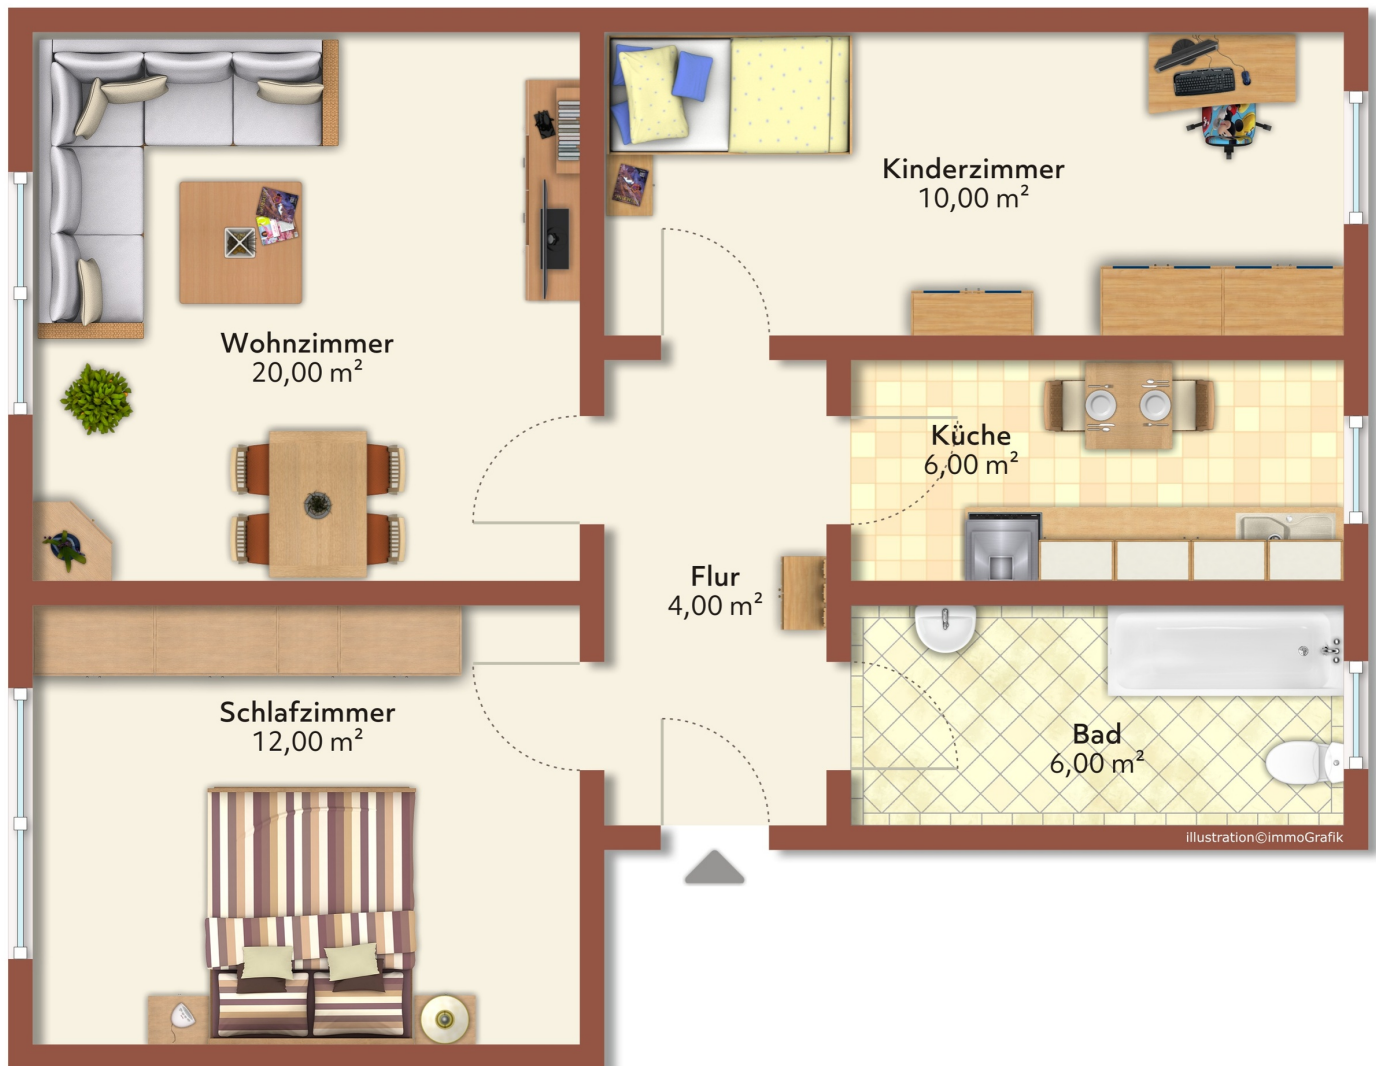

Objektnummer
Etage

85/231/10, Marienstr. 23 a, 02957 Krauschwitz
3. Etage, rechts

Exposéplan, nicht maßstäblich